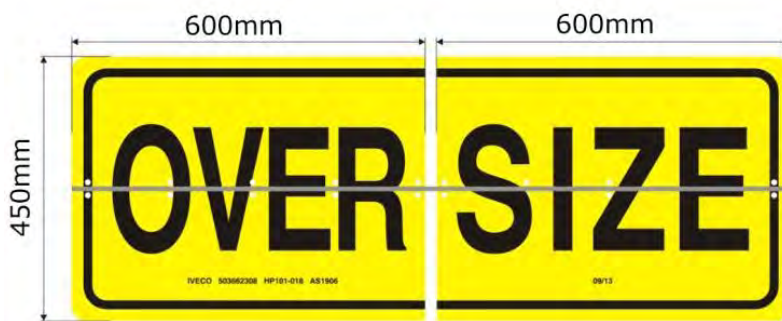

HP101053  
**Decal DNOTV**  
 Left  
 300x300

HP101005  
**Banner 'Oversize'**  
450x1250

HP101008  
**Metal Plate 'Oversize'**  
450x1200

HP101018  
**Metal Hinged Plate 'Oversize'**  
2 pieces  
450x600